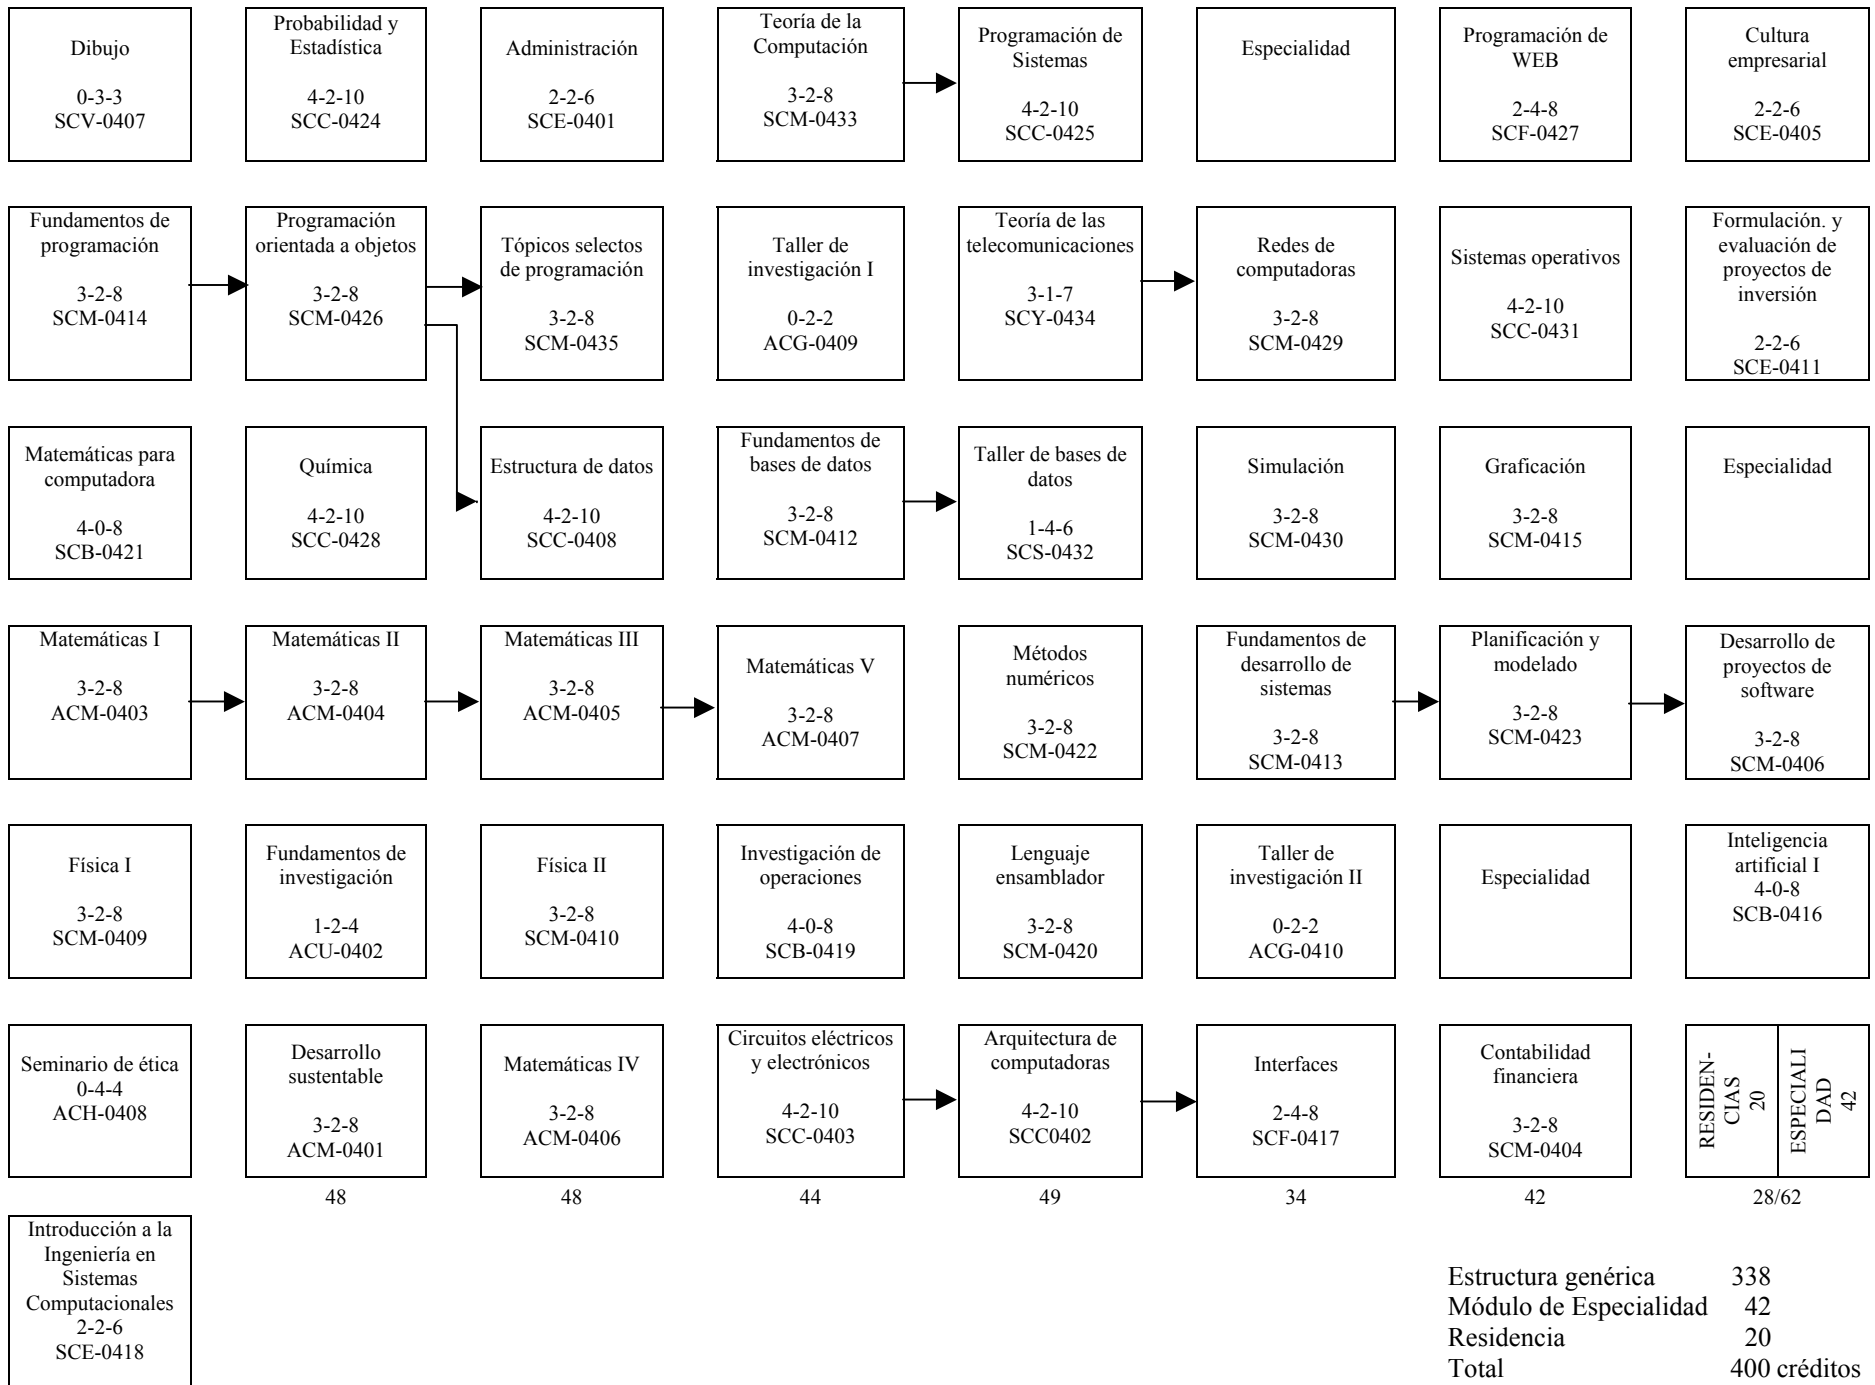

Ingeniería en Sistemas Computacionales

ISIC-2004-296

Estructura genérica	338
Módulo de Especialidad	42
Residencia	20
Total	400 créditos